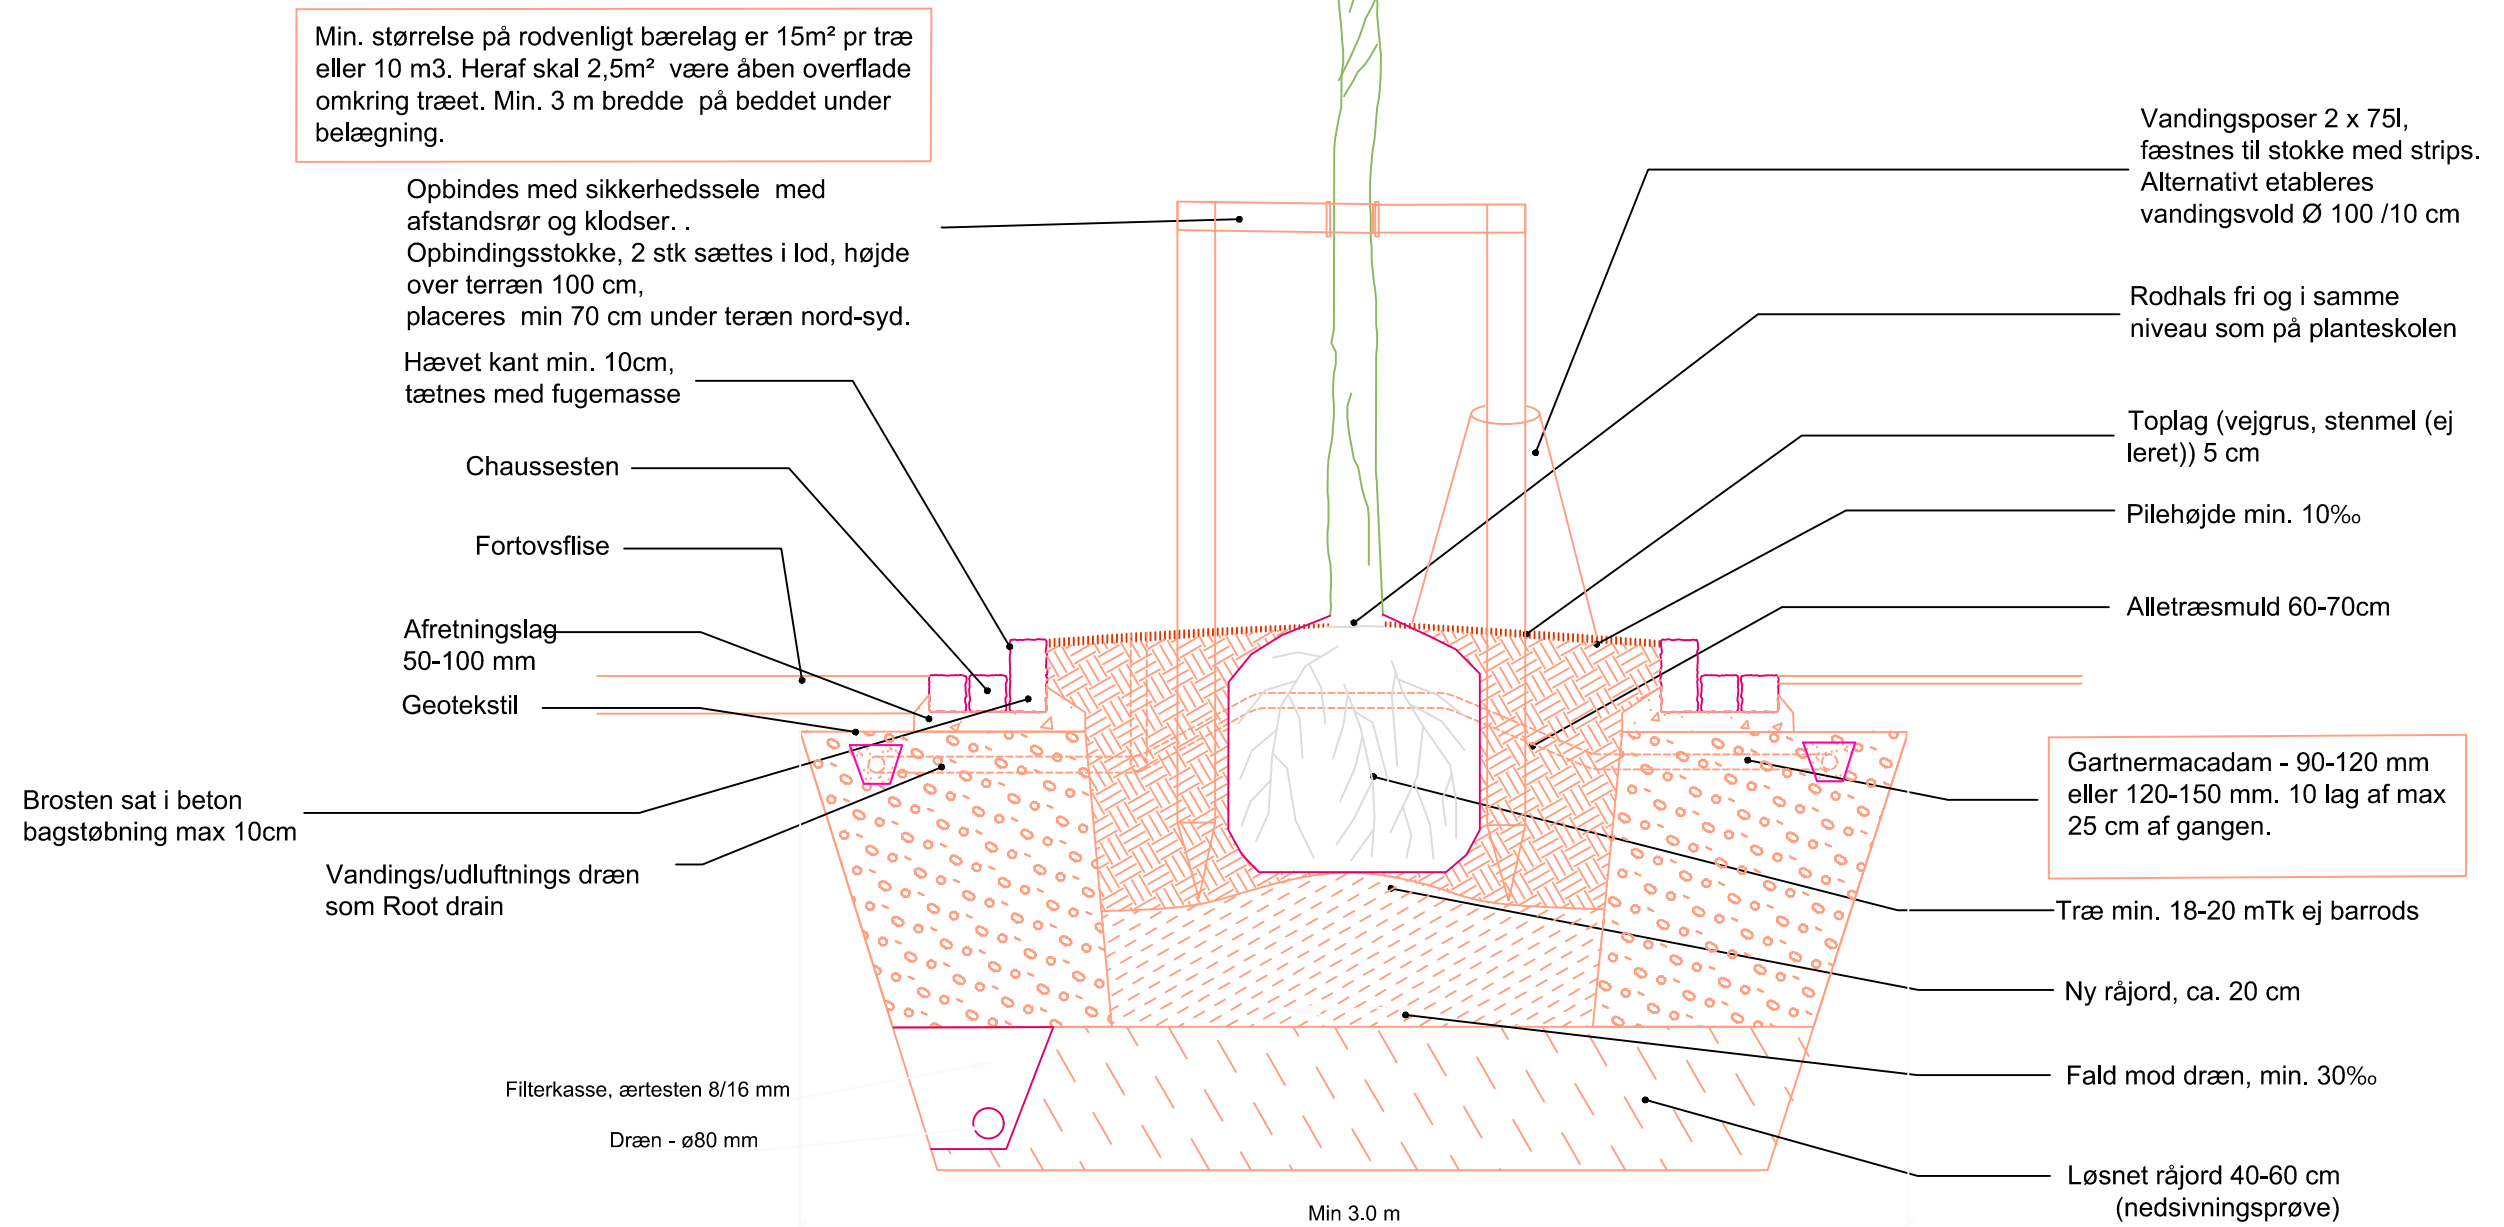

# Træ i belægning - etableret i gartnermacadam

T43

## Træplante hul

Træ i belægning - etableret i gartnermacadam

Typetegning

MAL 1:20

DATO 2020-06-17

UDFØRT AF ANB/JLP

KONTROL AF MNO

eDoc NR 174453