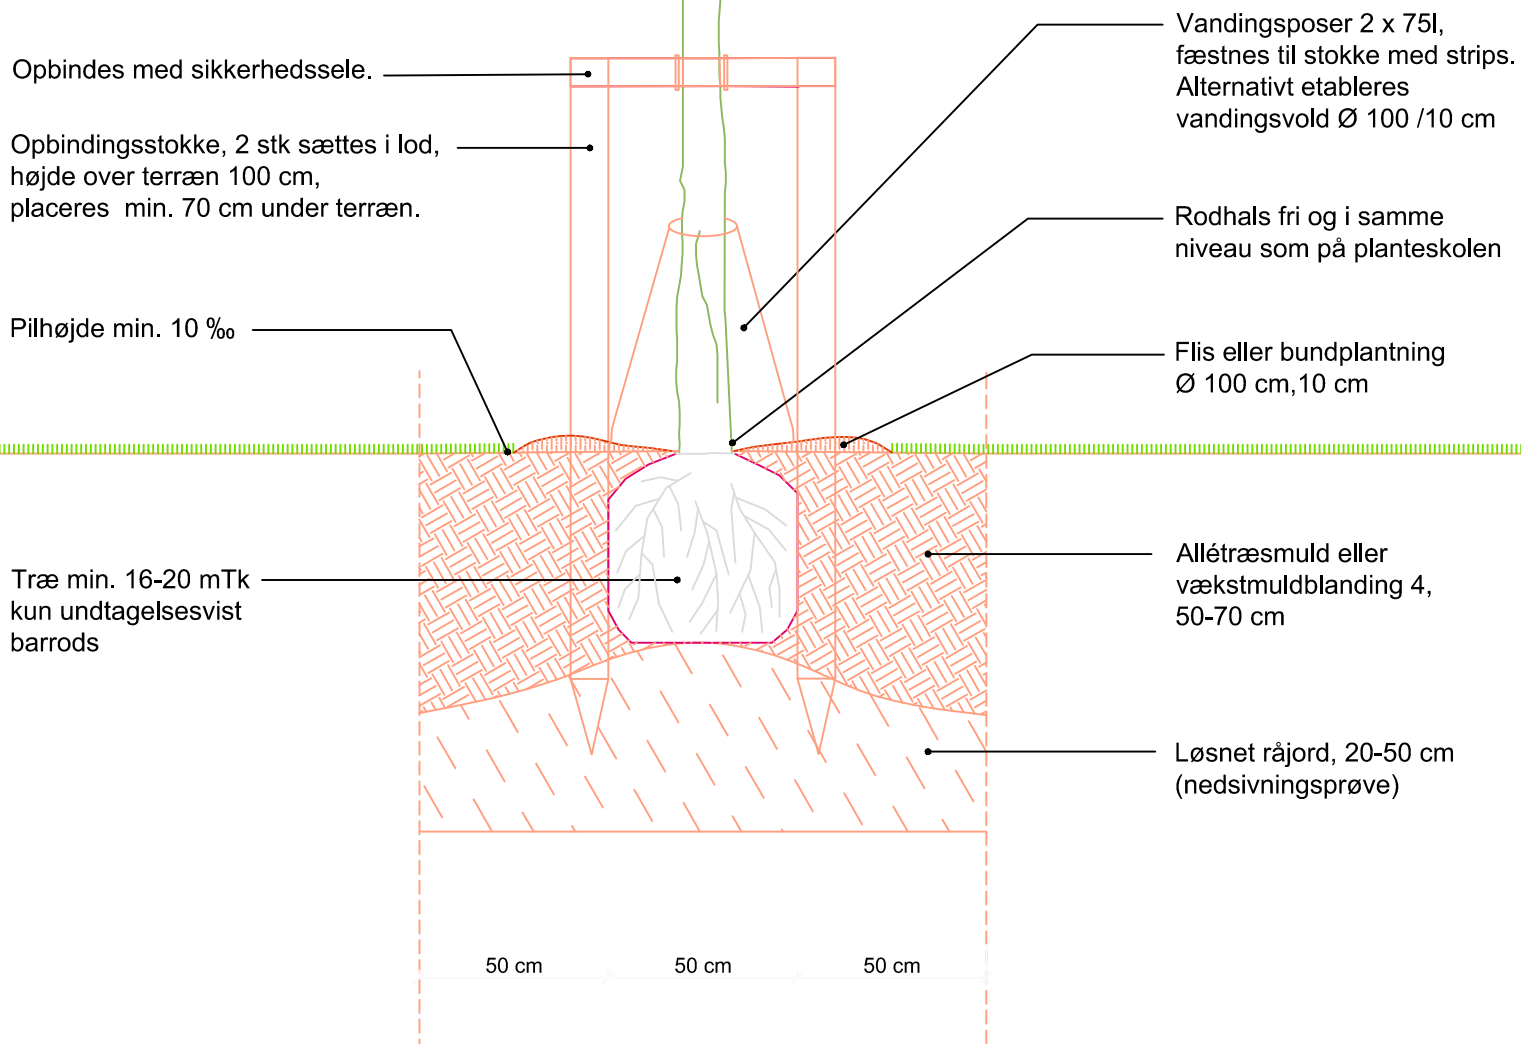

Træ etableret i muldareal

T41

Træplante hul

Træ etableret i muldareal

Typetegning

MÅL 1:20

DATO 2019-10-30

UDFØRT AF ANB/JLP