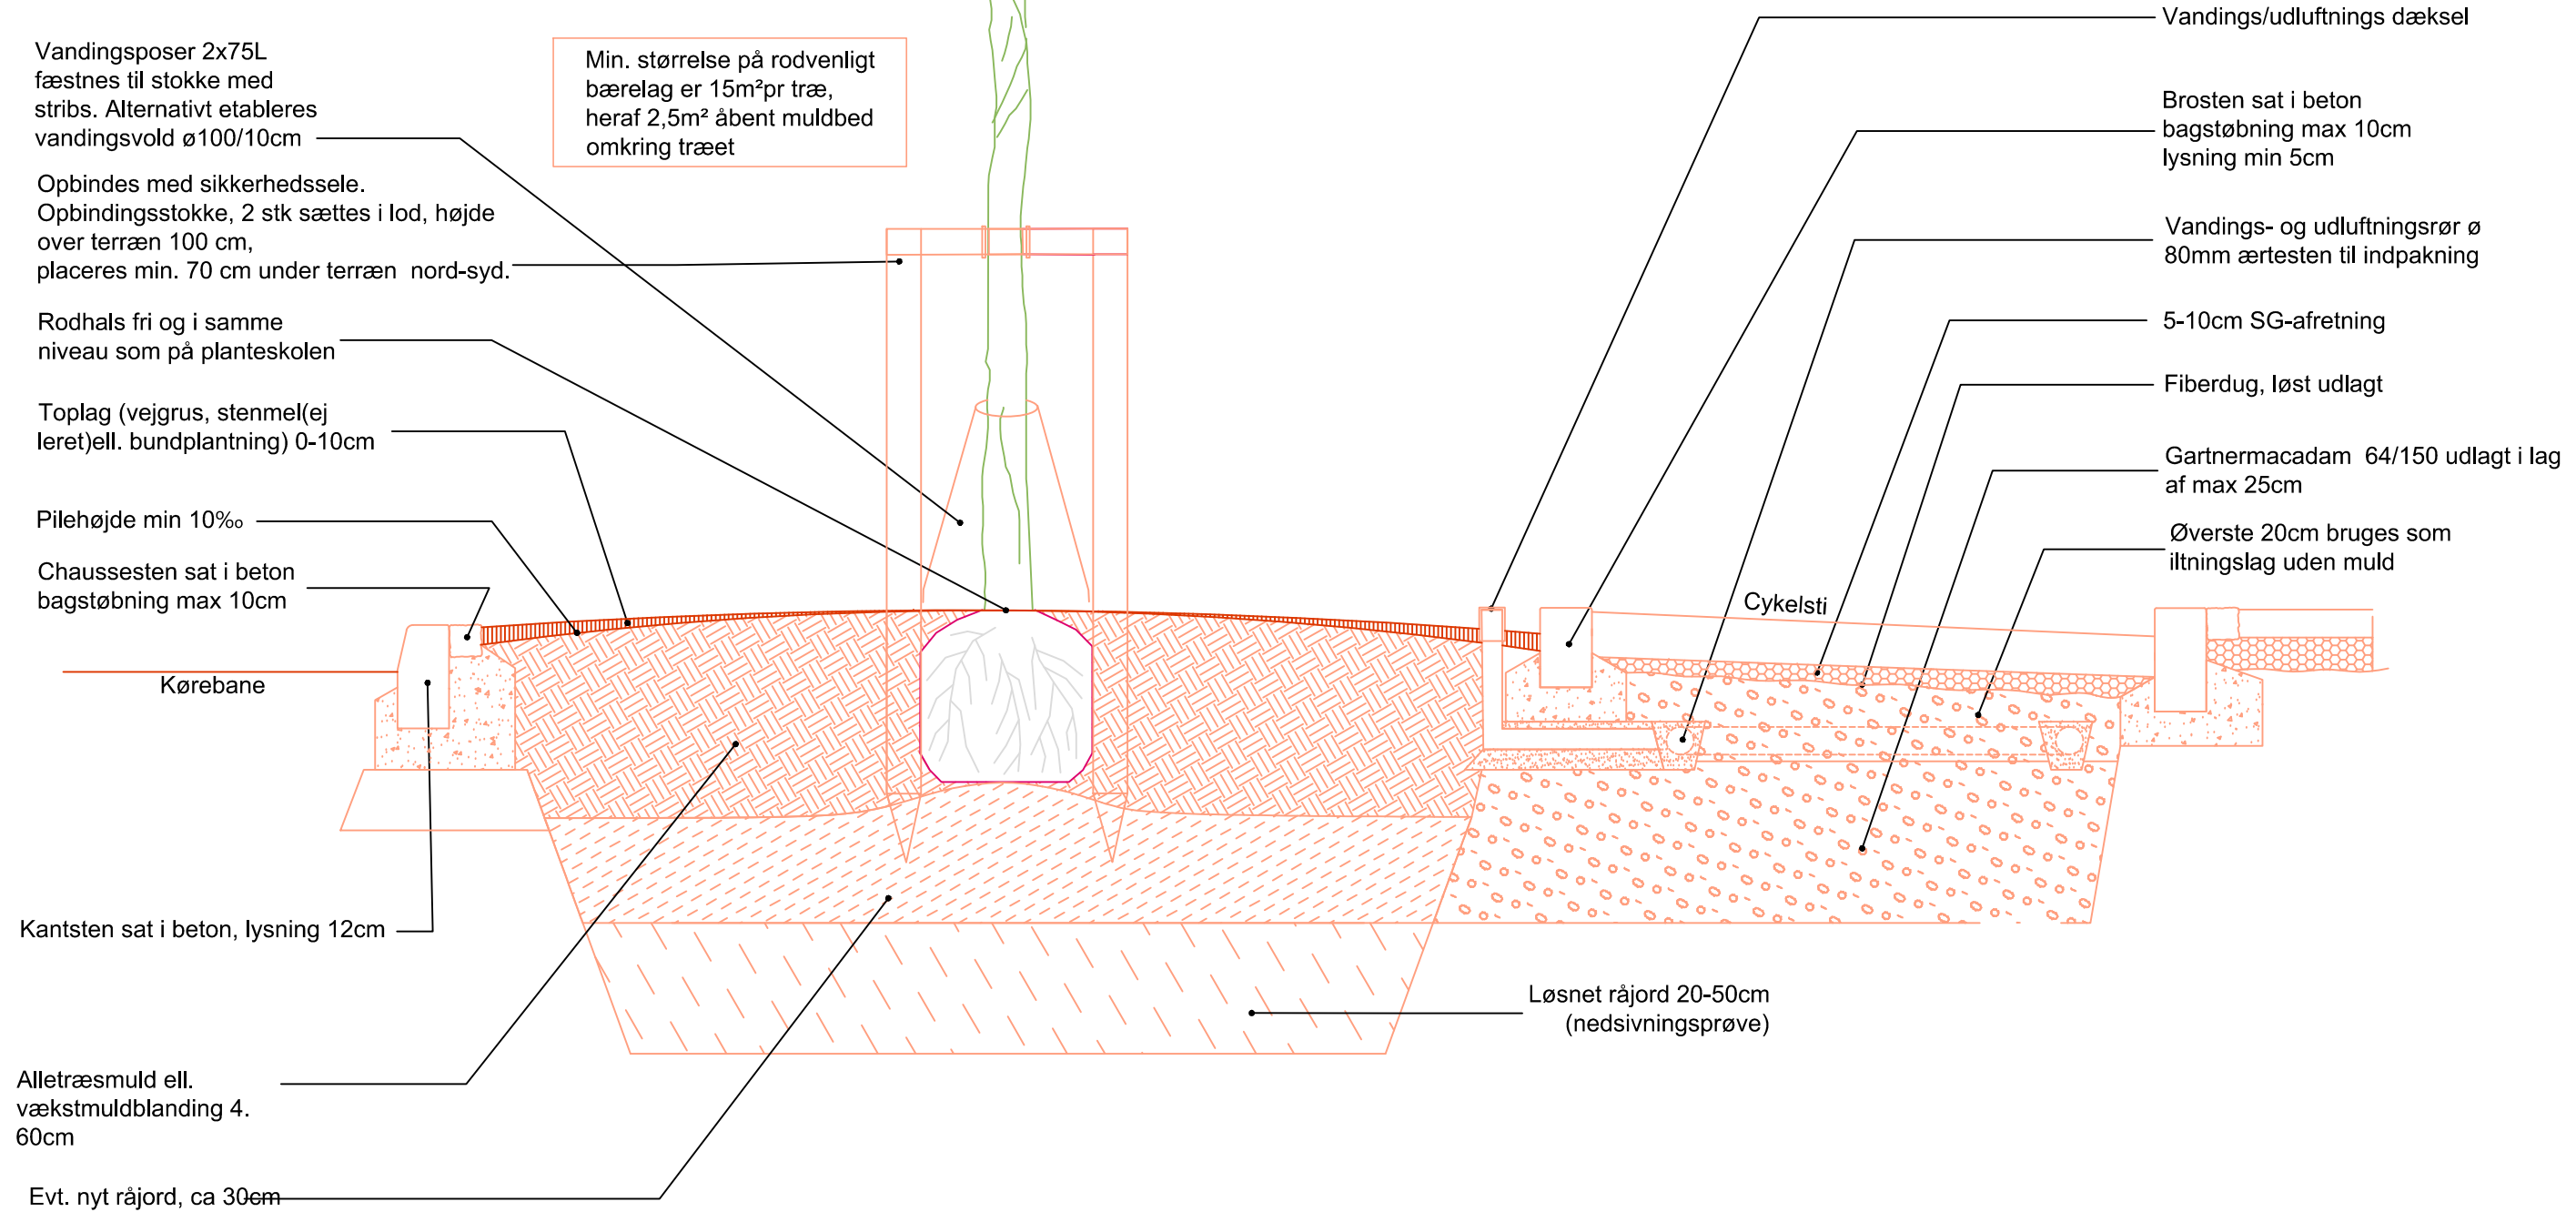

Træ etableret med gartnermacadam under cykelsti

T44

Træplante hul

Typetegning

MAL 1:20

DATO 2019-10-30

UDFØRT AF ANB/JLP

KONTROL AF MNO

eDoc NR 174453

TEGN.NR **T44**

Teknik og Miljø

Stigsborg Brygge 105
9400 Nørresundby
Tlf. 99312000